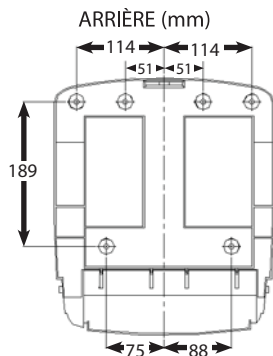

N° de produit	Dimensions de la distributrice	Nombre de distributrices/caisse	Nombre de caisses/lot	Dimensions de la caisse	Volume de la caisse	Poids de la caisse	Code UPC	Code SCC	Capacité
10105	11,4 x 13,4 x 11.1 in (29 x 34 x 28 cm)	1	84	13,5 x 11,75 x 11,25 po (34 x 30 x 29 cm)	1,03 pi ³ (0,03 m ³)	5 lb (2,36 kg)	0-67220-10105-4	0-00-67220-10105-4	Rouleau de 8 po (200 mm) de diamètre