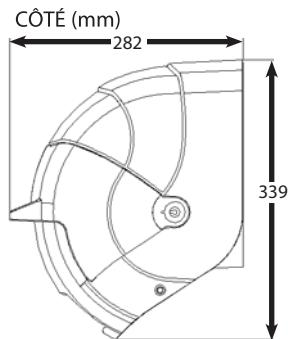

N° de produit	Dimensions de la distributrice	Nombre de distributrices/caisse	Nombre de caisses/lot	Dimensions de la caisse	Volume de la caisse	Poids de la caisse	Code UPC	Code SCC	Capacité
10105	11,4 x 13,4 x 11.1 in (29 x 34 x 28 cm)	1	84	13,5 x 11,75 x 11,25 po (34 x 30 x 29 cm)	1,03 pi ³ (0,03 m ³)	5 lb (2,36 kg)	0-67220-10105-4	0-00-67220-10105-4	Rouleau de 8 po (200 mm) de diamètre