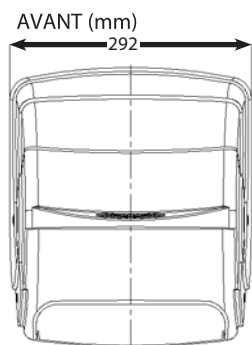

Des avantages qui parlent d'eux-mêmes:

- Simple: Se charge rapidement en déposant simplement le rouleau
- Compacte : Son design unique et moderne, ainsi que sa poignée intégrée au couvercle, vous permettrons de minimiser l'espace nécessaire au bon fonctionnement
- Universelle: Cette distributrice convient parfaitement à n'importe quel rouleau d'essuie-mains Cascades, quel que soit le diamètre du mandrin

N° de produit	Dimensions de la distributrice	Nombre de distributrices/caisse	Nombre de caisses/lot	Dimensions de la caisse	Volume de la caisse	Poids de la caisse	Code UPC	Code SCC	Capacité
10105	11,4 x 13,4 x 11.1 in (29 x 34 x 28 cm)	1	84	13,5 x 11,75 x 11,25 po (34 x 30 x 29 cm)	1,03 pi ³ (0,03 m ³)	5 lb (2,36 kg)	0-67220-10105-4	0-00-67220-10105-4	Rouleau de 8 po (200 mm) de diamètre